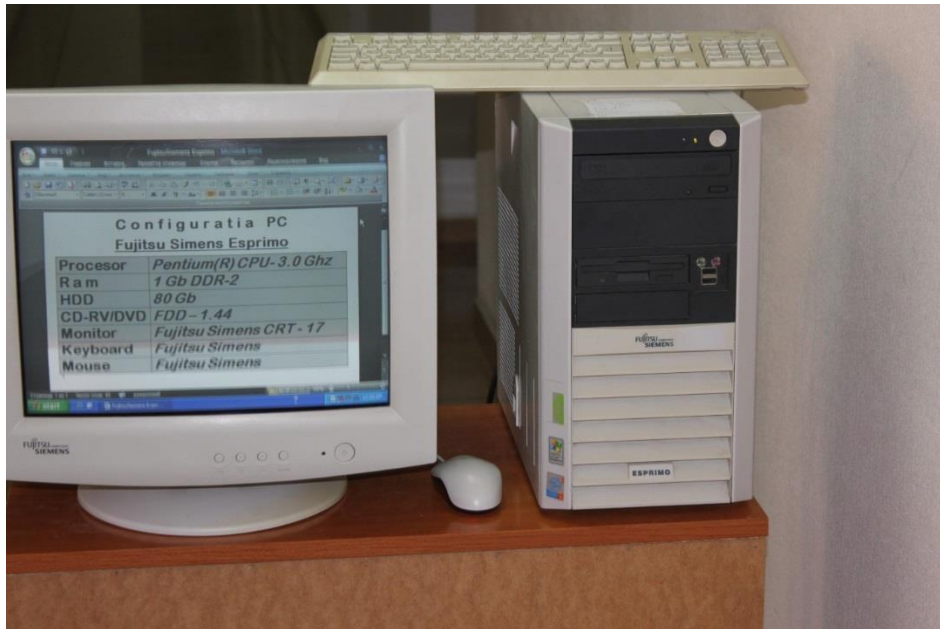

Se propune spre comercializare a următoarelor modele de bunuri :

1. Tehnica de calcul :

- model - Acer Veriton

- model - Dell Optiplex 330

- model - Dell Pentium 2.4 Ghz

- model - Fujitsu Siemens

- model - Fujitsu Siemens Esprimo

- model - Fujitsu Siemens Scenic

- model - HP Compaq 500B

- model - HP Compaq dx2000

- model - HP Compaq dx2200

- model - HP Compaq dx2400

Configurația PC
HP Compaq dx2400

Procesor	<i>Pentium(R) Dual-Core CPU E5200@2.5Ghz</i>
Ram	<i>1Gb</i>
HDD	<i>Samsung HD 16/Hj-160</i>
DVD RW	<i>UBQRI 2RKLAZGL</i>
Monitor	<i>TFT-19 Samsung 923 NW</i>
Keyboard	<i>HP Compaq</i>
Mouse	<i>HP Compaq</i>

- model - APC 650 RS

4. Servere :

- modele - Dell Power Edge 1850, HP Proliant DL360

5. Lăzi tehnice (NetShelter) :

6. Stații telefonice Samsung :

- model - OS 7200

SAMSUNG OS 7200

- model - OS 7400