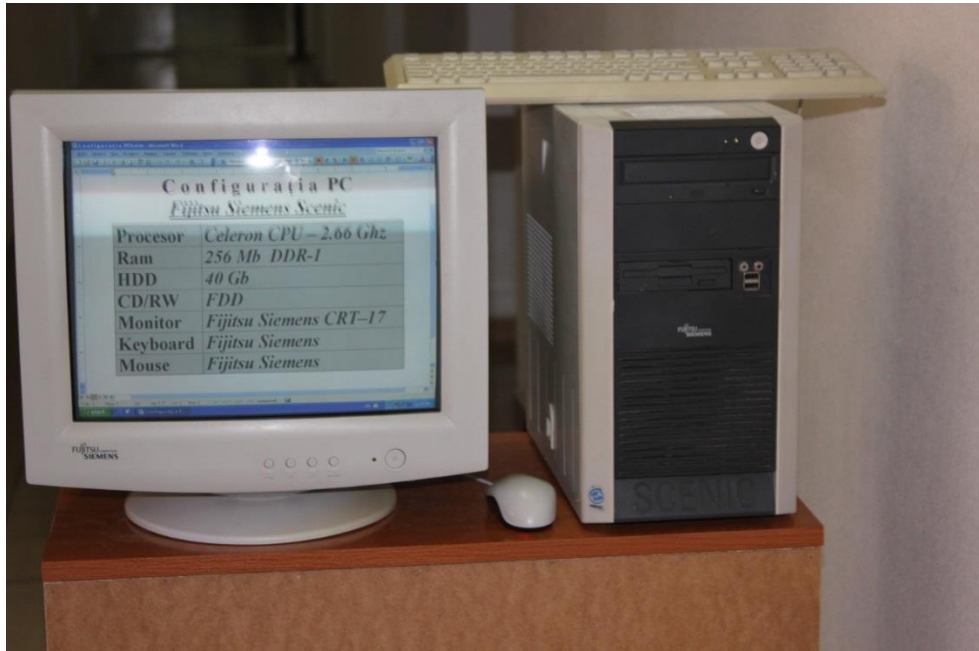

Se propune spre comercializare a următoarelor modele de bunuri :

1. Tehnica de calcul :

- model - Acer Veriton

- model - Dell Optiplex 330

- model - Dell Pentium 2.4 Ghz

- model - Fujitsu Siemens

- model - Fujitsu Siemens Esprimo

- model - Fujitsu Siemens Scenic

- model - HP Compaq 500B

- model - HP Compaq dx2000

- model - HP Compaq dx2200

- model - HP Compaq dx2400

Configurația PC
HP Compaq dx2400

Procesor	<i>Pentium(R) Dual-Core CPU E5200@2.5Ghz</i>
Ram	<i>1Gb</i>
HDD	<i>Samsung HD 16/Hj-160</i>
DVD RW	<i>UBQRI 2RKLAZGL</i>
Monitor	<i>TFT-19 Samsung 923 NW</i>
Keyboard	<i>HP Compaq</i>
Mouse	<i>HP Compaq</i>