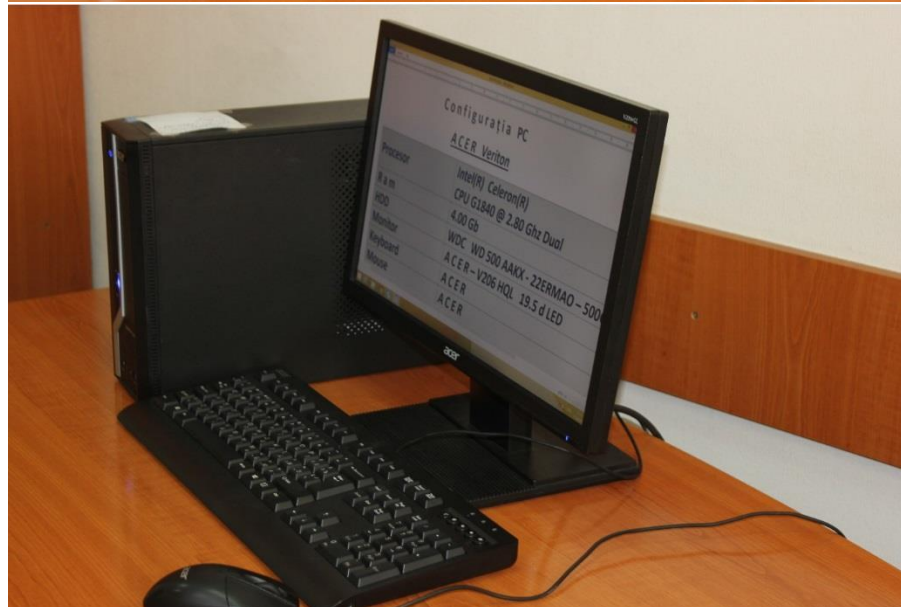

Se propune spre comercializare a următoarelor modele de bunuri :

1. Tehnica de calcul :

- model - Acer Veriton

- model - Dell Optiplex 330

- model - Dell Pentium 2.4 Ghz

- model - Fujitsu Siemens

- model - Fujitsu Siemens Esprimo