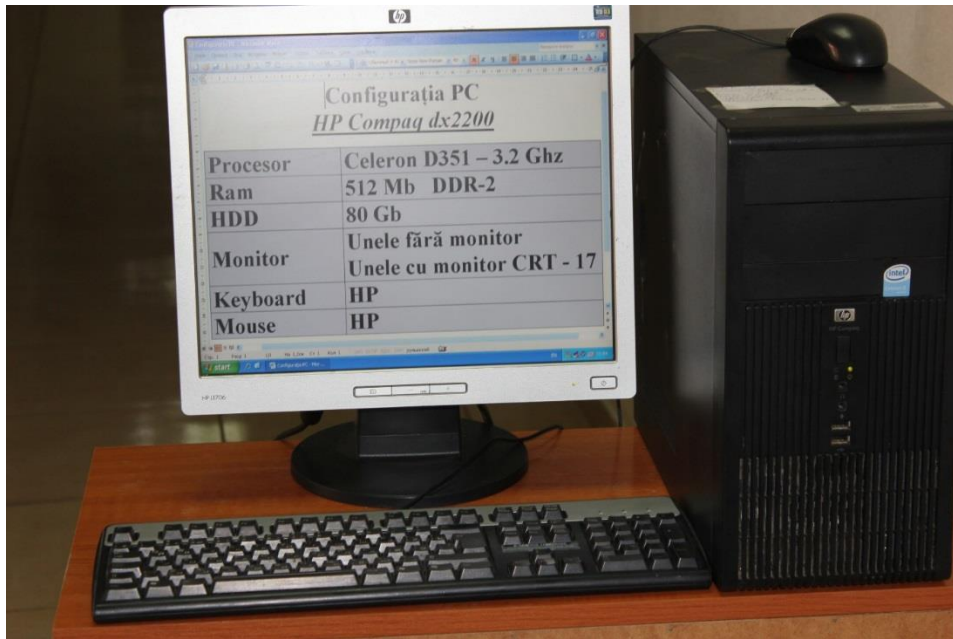

Se propune spre comercializare a următoarelor modele de bunuri :

1. Tehnica de calcul :

- model - Acer Veriton

- model - Dell Optiplex 330

- model - Dell Pentium 2.4 Ghz

- model - Fujitsu Siemens

- model - Fujitsu Siemens Esprimo

- model - Fujitsu Siemens Scenic

- model - HP Compaq 500B

- model - HP Compaq dx2000

- model - HP Compaq dx2200

- model - HP Compaq dx2400

Configurația PC
HP Compaq dx2400

Procesor	<i>Pentium(R) Dual-Core CPU E5200@2.5Ghz</i>
Ram	<i>1Gb</i>
HDD	<i>Samsung HD 16/Hj-160</i>
DVD RW	<i>UBQRI 2RKLAZGL</i>
Monitor	<i>TFT-19 Samsung 923 NW</i>
Keyboard	<i>HP Compaq</i>
Mouse	<i>HP Compaq</i>