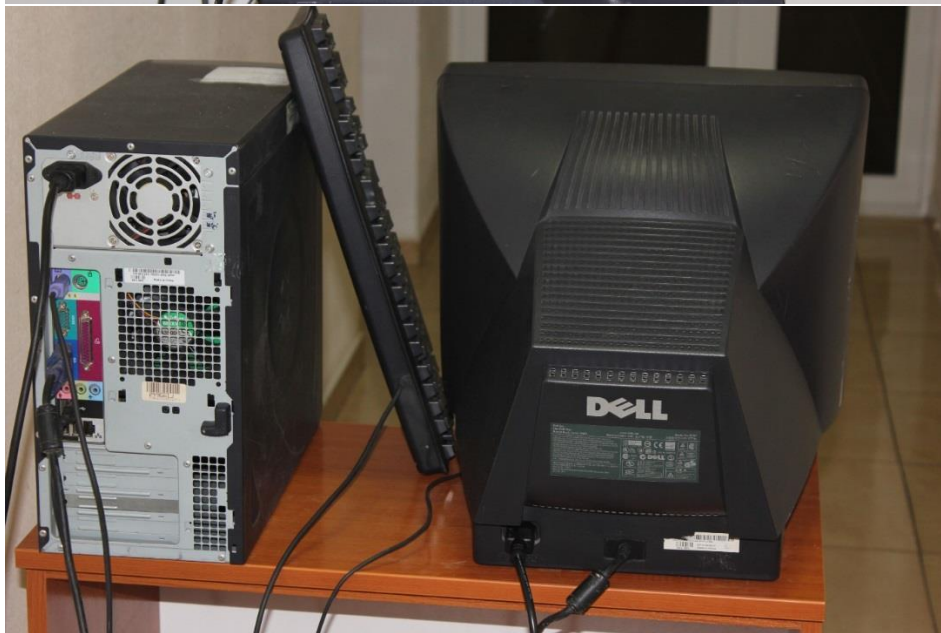

Se propune spre comercializare a următoarelor modele de bunuri :

1. Tehnica de calcul :

- model - Acer Veriton

- model - Dell Optiplex 330

- model - Dell Pentium 2.4 Ghz

- model - Fujitsu Siemens

- model - Fujitsu Siemens Esprimo

- model - Fujitsu Siemens Scenic

- model - HP Compaq 500B

- model - HP Compaq dx2000

- model - HP Compaq dx2200

- model - HP Compaq dx2400

Configurația PC
HP Compaq dx2400

Procesor	<i>Pentium(R) Dual-Core CPU E5200@2.5Ghz</i>
Ram	<i>1Gb</i>
HDD	<i>Samsung HD 16/Hj-160</i>
DVD RW	<i>UBQRI 2RKLAZGL</i>
Monitor	<i>TFT-19 Samsung 923 NW</i>
Keyboard	<i>HP Compaq</i>
Mouse	<i>HP Compaq</i>

- model - APC 650 RS

4. Servere :

- modele - Dell Power Edge 1850, HP Proliant DL360

5. Lăzi tehnice (NetShelter) :

6. Stații telefonice Samsung :

- model - OS 7200

SAMSUNG OS 7200

- model - OS 7400