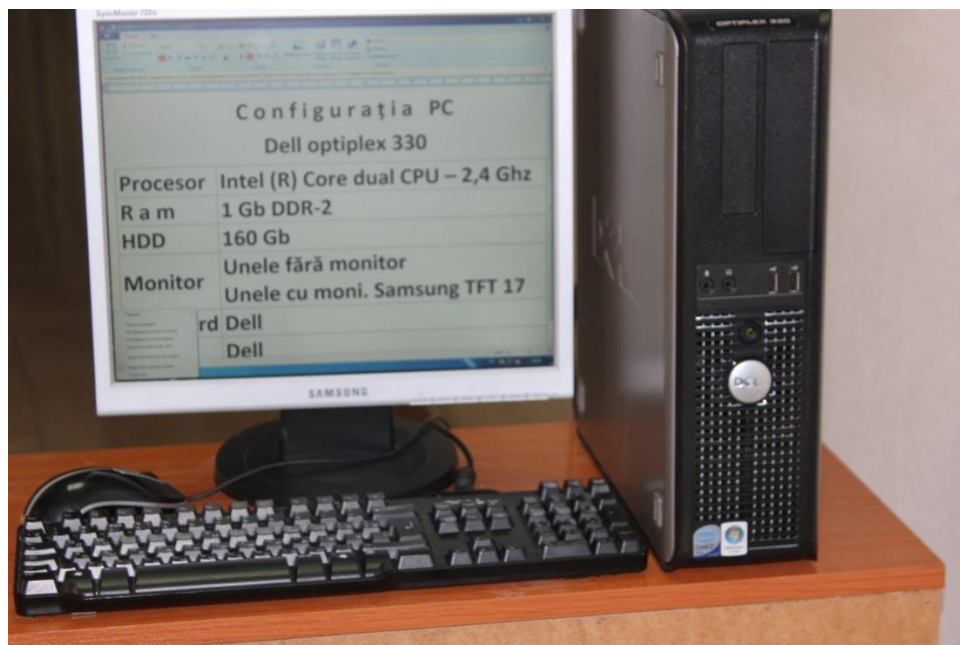

Se propune spre comercializare a următoarelor modele de bunuri :

1. Tehnica de calcul :

- model - Acer Veriton

- model - Dell Optiplex 330

- model - Dell Pentium 2.4 Ghz

- model - Fujitsu Siemens

- model - Fujitsu Siemens Esprimo

- model - Fujitsu Siemens Scenic

- model - HP Compaq 500B

- model - HP Compaq dx2000

- model - HP Compaq dx2200

- model - HP Compaq dx2400

Configurația PC
HP Compaq dx2400

Procesor	<i>Pentium(R) Dual-Core CPU E5200@2.5Ghz</i>
Ram	<i>1Gb</i>
HDD	<i>Samsung HD 16/Hj-160</i>
DVD RW	<i>UBQRI 2RKLAZGL</i>
Monitor	<i>TFT-19 Samsung 923 NW</i>
Keyboard	<i>HP Compaq</i>
Mouse	<i>HP Compaq</i>