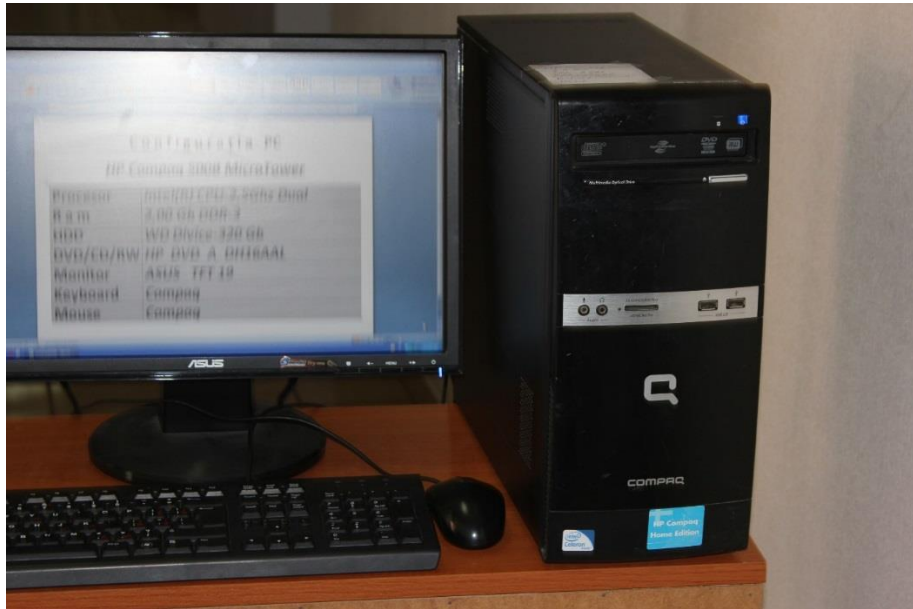

Se propune spre comercializare a următoarelor modele de bunuri :

1. Tehnica de calcul :

- model - Acer Veriton

- model - Dell Optiplex 330

- model - Dell Pentium 2.4 Ghz

- model - Fujitsu Siemens

- model - Fujitsu Siemens Esprimo

- model - Fujitsu Siemens Scenic

- model - HP Compaq 500B

- model - HP Compaq dx2000

- model - HP Compaq dx2200

- model - HP Compaq dx2400

Configurația PC
HP Compaq dx2400

Procesor	<i>Pentium(R) Dual-Core CPU E5200@2.5Ghz</i>
Ram	<i>1Gb</i>
HDD	<i>Samsung HD 16/Hj-160</i>
DVD RW	<i>UBQRI 2RKLAZGL</i>
Monitor	<i>TFT-19 Samsung 923 NW</i>
Keyboard	<i>HP Compaq</i>
Mouse	<i>HP Compaq</i>