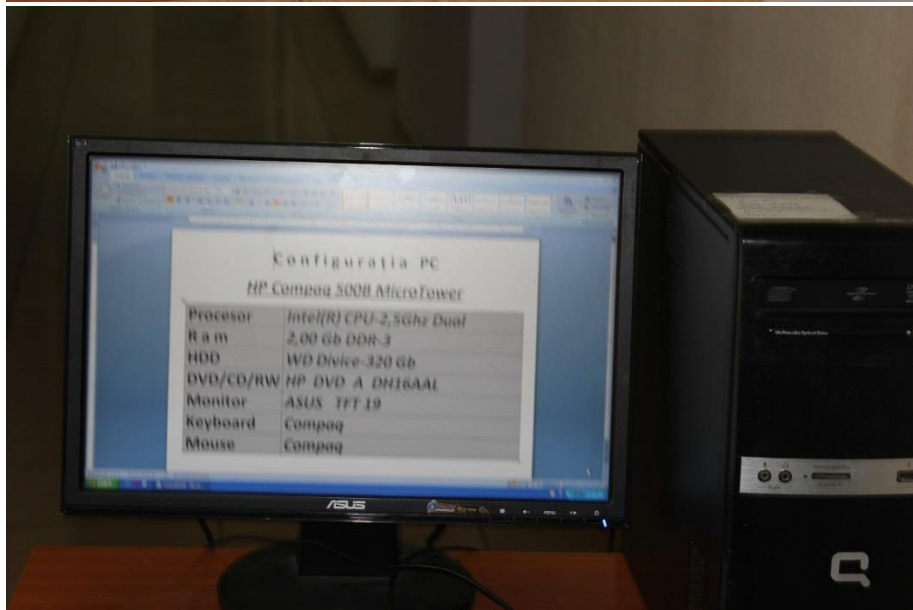

- model - Fujitsu Siemens Scenic

- model - HP Compaq 500B

- model - HP Compaq dx2000

- model - HP Compaq dx2200

- model - HP Compaq dx2400

Configurația PC
HP Compaq dx2400

Procesor	<i>Pentium(R) Dual-Core CPU E5200@2.5Ghz</i>
Ram	<i>1Gb</i>
HDD	<i>Samsung HD 16/Hj-160</i>
DVD RW	<i>UBQRI 2RKLAZGL</i>
Monitor	<i>TFT-19 Samsung 923 NW</i>
Keyboard	<i>HP Compaq</i>
Mouse	<i>HP Compaq</i>