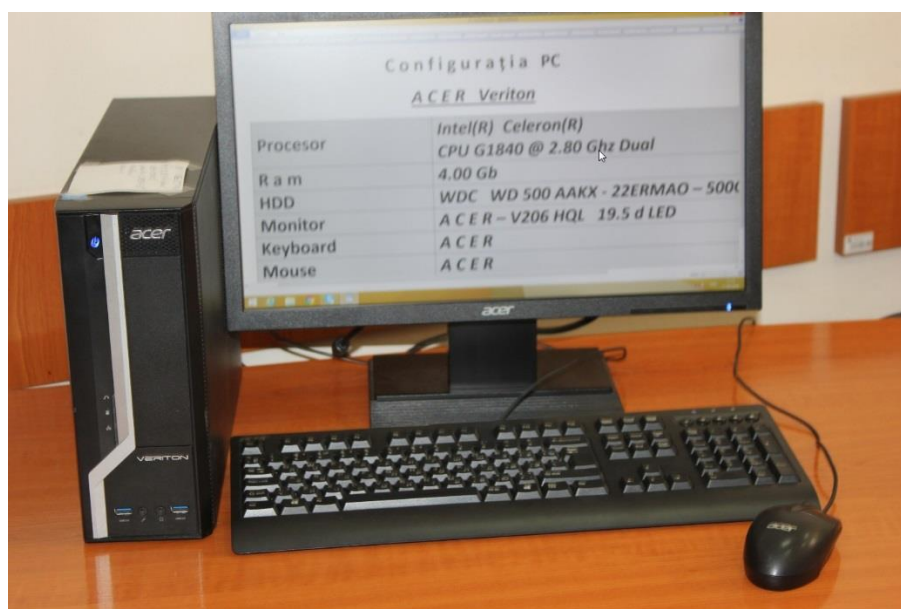

Se propune spre comercializare a următoarelor modele de bunuri :

1. Tehnica de calcul :

- model - Acer Veriton

- model - Dell Optiplex 330

- model - Dell Pentium 2.4 Ghz

- model - Fujitsu Siemens

- model - Fujitsu Siemens Esprimo

- model - Fujitsu Siemens Scenic

- model - HP Compaq 500B

- model - HP Compaq dx2000

- model - HP Compaq dx2200

- model - HP Compaq dx2400

Configurația PC
HP Compaq dx2400

Procesor	<i>Pentium(R) Dual-Core CPU E5200@2.5Ghz</i>
Ram	<i>1Gb</i>
HDD	<i>Samsung HD 16/Hj-160</i>
DVD RW	<i>UBQRI 2RKLAZGL</i>
Monitor	<i>TFT-19 Samsung 923 NW</i>
Keyboard	<i>HP Compaq</i>
Mouse	<i>HP Compaq</i>